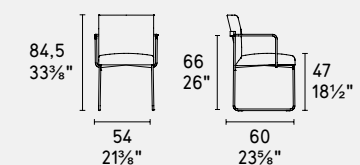

CS1867
CS1867-MTO