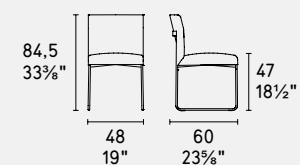

gala

CS1866
CS1866-MTO