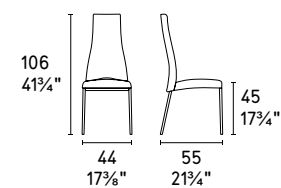

# juliet

design by Studio 28 / Calligaris Studio

CS1368

METALLO METAL

P77

P94

SKUBA

S92

S93

S95

Juliet · sedia / chair  
CS1368  
P77 / S92

Tower · tavolo / table  
CS4057-R 180  
P201 / P77 / GTR

NOTA Per le combinazioni disponibili consultare il listino prezzi · NOTE Please check all available combinations in the price list.