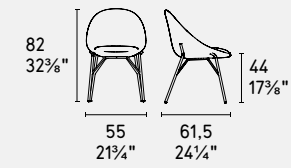

Lilly · sedia / chair
CS2003-MTO
P175 / S0A

lilly

CS2003 CS2003-MTO

METALLO METAL

P1L

P15

P29L

P175