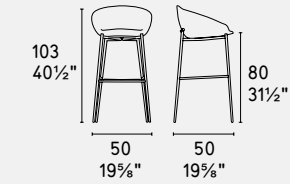

Love · sgabello / stool
CS1886-MTO
P1L / S2P

love

CS1885 | CS1885-A
CS1885-MTO

CS1886-MTO

CS1887-MTO

CS1891-MTO

METALLO METAL

BERGEN