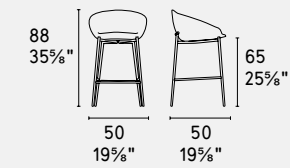

Love · sgabello / stool
CS1886-MTO
P1L / S2P

love

CS1885 | CS1885-A
CS1885-MTO

CS1886-MTO

CS1887-MTO

CS1891-MTO

METALLO METAL

BERGEN