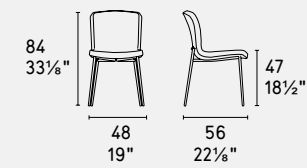

Love · sgabello / stool
CS1886-MTO
P1L / S2P

love

CS1885 | CS1885-A
CS1885-MTO

CS1886-MTO

CS1887-MTO

CS1891-MTO

METALLO METAL

BERGEN