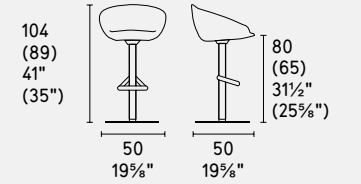

Love · sgabello / stool
CS1886-MTO
P1L / S2P

love

CS1885 | CS1885-A
CS1885-MTO

CS1886-MTO

CS1887-MTO

CS1891-MTO

METALLO METAL

BERGEN