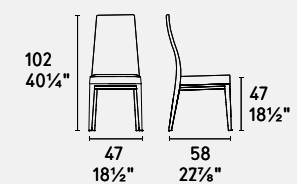

Margot · sedia / chair
CS1861
P15L / L08

Tower · tavolo / table
CS4057-R 180
P15L / P15 / P11C

Medley · tappeto / rug
CS7185

margot

CS1861
CS1861-MTO

LEGNO WOOD

P12

P15L