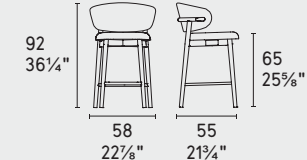

CS2035
CS2035-MTO