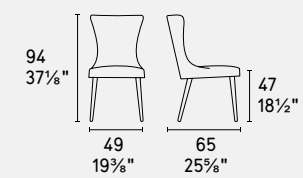

Rosemary · sedia / chair
CS1850
P15L / S0J

Cartesio · tavolo / table
CS4092-FR
P15 / P4C

Hangar · libreria / bookcase
CS6055-G L
CS6055-G R
P15 / P15L

rosemary

CS1850
CS1850-MTO

LEGNO WOOD

P12

P15L