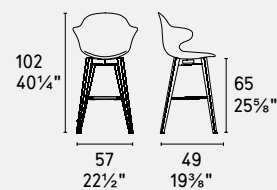

saint tropez

CS1855

CS1881

CS1882

CS1845

CS1879

CS1880

CS1858 180

CS1858 360

CS1859

CS1878

LEGNO WOOD

METALLO METAL

PC

NOTA Per le combinazioni disponibili consultare il listino prezzi - NOTE Please check all available combinations in the price list.