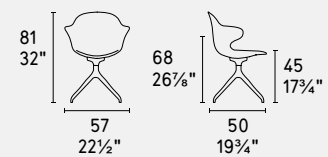

saint tropez

CS1855

CS1881

CS1882

CS1845

CS1879

CS1880

CS1858 180

CS1858 360

CS1859

CS1878

LEGNO WOOD

METALLO METAL

PC

NOTA Per le combinazioni disponibili consultare il listino prezzi - NOTE Please check all available combinations in the price list.