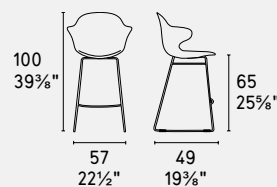

saint tropez

CS1855

CS1881

CS1882

CS1845

CS1879

CS1880

CS1858 180

CS1858 360

CS1859

CS1878

LEGNO WOOD

METALLO METAL

PC

NOTA Per le combinazioni disponibili consultare il listino prezzi - NOTE Please check all available combinations in the price list.