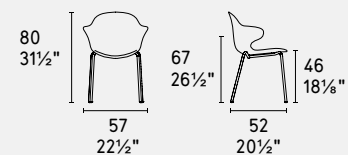

saint tropez

CS1855

CS1881

CS1882

CS1845

CS1879

CS1880

CS1858 180

CS1858 360

CS1859

CS1878

LEGNO WOOD

METALLO METAL

PC

NOTA Per le combinazioni disponibili consultare il listino prezzi - NOTE Please check all available combinations in the price list.