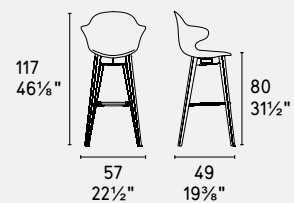

saint tropez

CS1855

CS1881

CS1882

CS1845

CS1879

CS1880

CS1858 180

CS1858 360

CS1859

CS1878

LEGNO WOOD

METALLO METAL

PC

NOTA Per le combinazioni disponibili consultare il listino prezzi - NOTE Please check all available combinations in the price list.