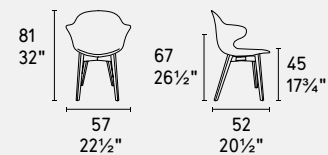

saint tropez

CS1855

CS1881

CS1882

CS1845

CS1879

CS1880

CS1858 180

CS1858 360

CS1859

CS1878

LEGNO WOOD

METALLO METAL

PC

NOTA Per le combinazioni disponibili consultare il listino prezzi - NOTE Please check all available combinations in the price list.