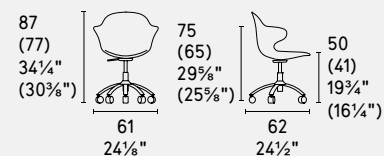

saint tropez

CS1855

CS1881

CS1882

CS1845

CS1879

CS1880

CS1858 180

CS1858 360

CS1859

CS1878

LEGNO WOOD

METALLO METAL

PC

NOTA Per le combinazioni disponibili consultare il listino prezzi - NOTE Please check all available combinations in the price list.