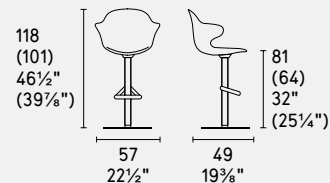

saint tropez

CS1855

CS1881

CS1882

CS1845

CS1879

CS1880

CS1858 180

CS1858 360

CS1859

CS1878

LEGNO WOOD

METALLO METAL

PC

NOTA Per le combinazioni disponibili consultare il listino prezzi - NOTE Please check all available combinations in the price list.