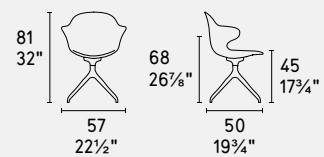

saint tropez

CS1855

CS1881

CS1882

CS1845

CS1879

CS1880

CS1858 180

CS1858 360

CS1859

CS1878

LEGNO WOOD

METALLO METAL

PC

NOTA Per le combinazioni disponibili consultare il listino prezzi - NOTE Please check all available combinations in the price list.