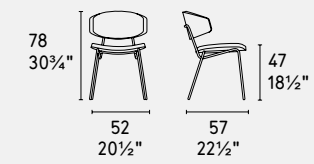

Sophia · sedia / chair
CS1890
P15 / S0B

sophia

CS1890
CS1890-MTO

METALLO METAL

P1L

P15

BERGEN

S2M