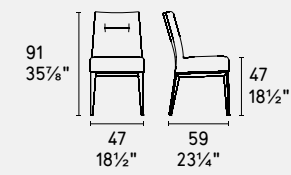

Tosca · sgabello / stool
CS1829-MTO
P12 / 470

tosca

CS1490 CS1490-MTO

CS1829-MTO

CS1830-MTO

LEGNO WOOD

MALMO

PELLE SOFT LEATHER