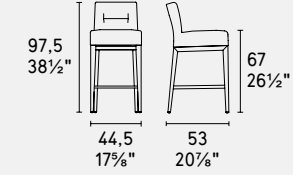

Tosca · sgabello / stool
CS1829-MTO
P12 / 470

tosca

CS1490 CS1490-MTO

CS1829-MTO

CS1830-MTO

LEGNO WOOD

MALMO

PELLE SOFT LEATHER