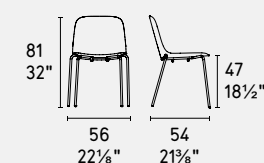

Vela · sedia / chair
CS2010
P19W / S9B

vela

CS2010
CS2010-MTO

CS2008
CS2008-MTO

CS2009
CS2009-MTO

LEGNO WOOD

P12

P15L