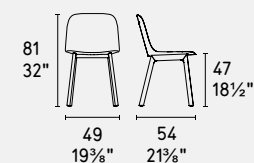

Vela · sedia / chair
CS2010
P19W / S9B

vela

CS2010
CS2010-MTO

CS2008
CS2008-MTO

CS2009
CS2009-MTO

LEGNO WOOD

P12

P15L