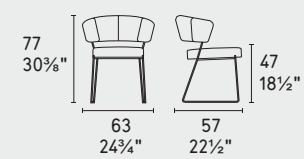

Quadrotta · sedia / chair
CS2053
P15 /SLS
Madame · scrivania / desk
CS4135
P15-P175 / P67W
Hangar · libreria / bookcase
CS6055-G L
P15 / P15L

quadrotta

CS2053

METALLO METAL

P15

P29L

P33L

BOUCLÉ