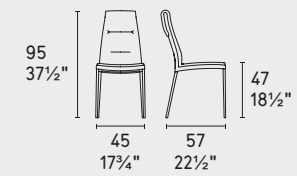

Carmen · sedia / chair
CS2052
P94 / S0Z

carmen

CS2052
CS2052-MTO

METALLO METAL

P15

P94

P176

VENICE

S0F

S0Y

S0Z

SOFTER

SLR

SLS

SLT

SLU