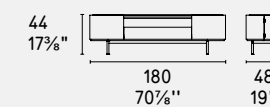

Lake · credenza / sideboard
CS6076-1
P12 / P9C / P15
Bolle · vaso / vase
CS7238-A
CS7238-B
Cementino · tappeto / rug
CS7205

CS6076-1

CS6076-2

LEGNO WOOD

P12

P201

LEGNO WOOD

P15

CERAMICA CERAMICA

P14C

P18C

P9C

METALLO METAL

P15

NOTA Per le combinazioni disponibili consultare il listino prezzi · NOTE Please check all available combinations in the price list.