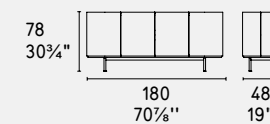

Lake · credenza / sideboard
CS6076-1
P12 / P9C / P15
Bolle · vaso / vase
CS7238-A
CS7238-B
Cementino · tappeto / rug
CS7205

CS6076-1

CS6076-2

LEGNO WOOD

P12

P201

LEGNO WOOD

P15

CERAMICA CERAMICA

P14C

P18C

P9C

METALLO METAL

P15

NOTA Per le combinazioni disponibili consultare il listino prezzi · NOTE Please check all available combinations in the price list.