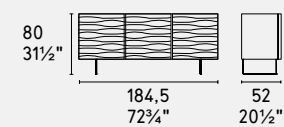

Opera · credenza / sideboard
CS6051-2
P16 / P12 / P16

opera

CS6051-1

CS6051-2

CS6051-3

LEGNO WOOD

LEGNO WOOD

METALLO METAL