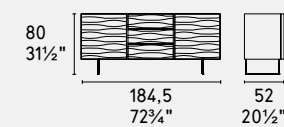

Opera · credenza / sideboard
CS6051-2
P16 / P12 / P16

opera

CS6051-1

CS6051-2

CS6051-3

LEGNO WOOD

LEGNO WOOD

METALLO METAL

VETRO GLASS

GTR

NOTA Per le combinazioni disponibili consultare il listino prezzi - NOTE Please check all available combinations in the price list.