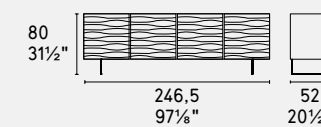

Opera · credenza / sideboard
CS6051-2
P16 / P12 / P16

opera

CS6051-1

CS6051-2

CS6051-3

LEGNO WOOD

LEGNO WOOD

METALLO METAL

VETRO GLASS

GTR

NOTA Per le combinazioni disponibili consultare il listino prezzi - NOTE Please check all available combinations in the price list.