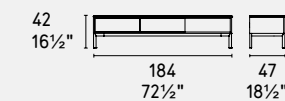

York • credenza / sideboard
CS6075-2
P15 / P15 / P18C

CS6075-1
CS6075-1A

CS6075-2
CS6075-2A

CS6075-3

LEGNO WOOD

P15

P94

P176