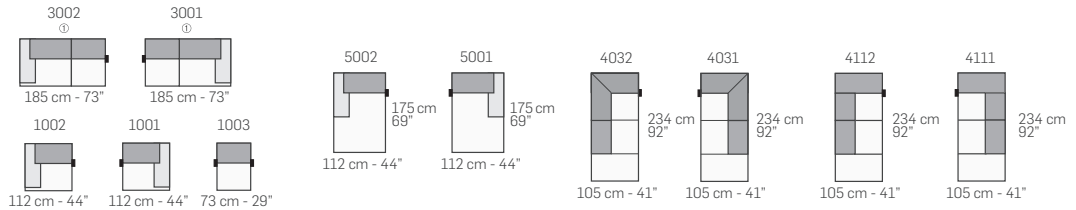

FRONTALE
FRONT

LATERALE
DEPTH

A

tutti gli elementi del gruppo A hanno lo stesso modulo di seduta - all items in group A have the same seat width

B

tutti gli elementi del gruppo B hanno lo stesso modulo di seduta - all items in group B have the same seat width

C

tutti gli elementi del gruppo C hanno lo stesso modulo di seduta - all items in group C have the same seat width

COMPOSIZIONI CONSIGLIATE - SOME SUGGESTED CONFIGURATIONS FOR YOUR SHOWROOM

Legenda / Legend