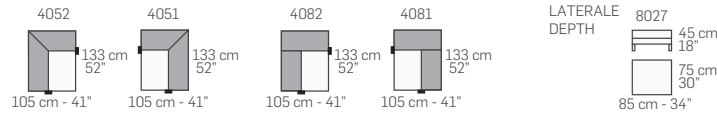

FRONTALE
FRONT

LATERALE
DEPTH

A

tutti gli elementi del gruppo A hanno lo stesso modulo di seduta - all items in group A have the same seat width

B

tutti gli elementi del gruppo B hanno lo stesso modulo di seduta - all items in group B have the same seat width

C

tutti gli elementi del gruppo C hanno lo stesso modulo di seduta - all items in group C have the same seat width

COMPOSIZIONI CONSIGLIATE - SOME SUGGESTED CONFIGURATIONS FOR YOUR SHOWROOM

Legenda / Legend