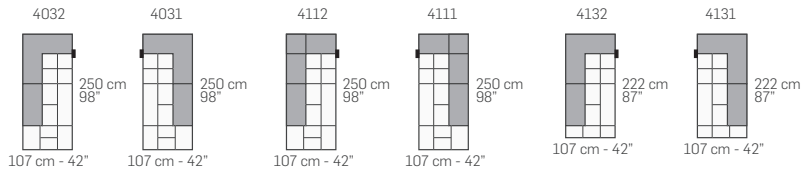

FRONTALE  
FRONT

LATERALE  
DEPTH

tutti gli elementi del gruppo A hanno lo stesso modulo di seduta - all items in group A have the same seat width

A

tutti gli elementi del gruppo B hanno lo stesso modulo di seduta - all items in group B have the same seat width

B

tutti gli elementi del gruppo C hanno lo stesso modulo di seduta - all items in group C have the same seat width

C

COMPOSIZIONI CONSIGLIATE - SOME SUGGESTED CONFIGURATIONS FOR YOUR SHOWROOM

Legenda / Legend