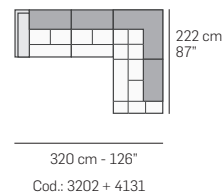

FRONTALE  
FRONT

LATERALE  
DEPTH

tutti gli elementi del gruppo A hanno lo stesso modulo di seduta - all items in group A have the same seat width

A

tutti gli elementi del gruppo B hanno lo stesso modulo di seduta - all items in group B have the same seat width

B

tutti gli elementi del gruppo C hanno lo stesso modulo di seduta - all items in group C have the same seat width

C

COMPOSIZIONI CONSIGLIATE - SOME SUGGESTED CONFIGURATIONS FOR YOUR SHOWROOM

Legenda / Legend