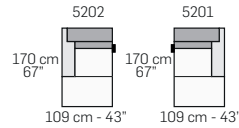

FRONTALE
FRONT

LATERALE
DEPTH

LATERALE
DEPTH

A

tutti gli elementi del gruppo A hanno lo stesso modulo di seduta - all items in group A have the same seat width

B

tutti gli elementi del gruppo B hanno lo stesso modulo di seduta - all items in group B have the same seat width

C

tutti gli elementi del gruppo C hanno lo stesso modulo di seduta - all items in group C have the same seat width

COMPOSIZIONI CONSIGLIATE - SOME SUGGESTED CONFIGURATIONS FOR YOUR SHOWROOM

Legenda / Legend

- Spalliera / Back Cushions
- Poggiareni / Kidneyrest
- Bracciolo / Armrest
- Seduta / Seat Cushions
- ① Sistema Sound Wireless / Wireless Sound System

Scala 1:150
Ratio 1 to 150