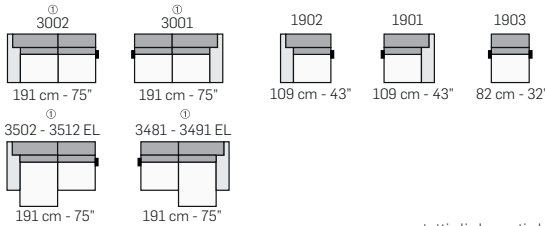

FRONTALE
FRONT

LATERALE
DEPTH

LATERALE
DEPTH

A

tutti gli elementi del gruppo A hanno lo stesso modulo di seduta - all items in group A have the same seat width

B

tutti gli elementi del gruppo B hanno lo stesso modulo di seduta - all items in group B have the same seat width

C

tutti gli elementi del gruppo C hanno lo stesso modulo di seduta - all items in group C have the same seat width

COMPOSIZIONI CONSIGLIATE - SOME SUGGESTED CONFIGURATIONS FOR YOUR SHOWROOM

Legenda / Legend