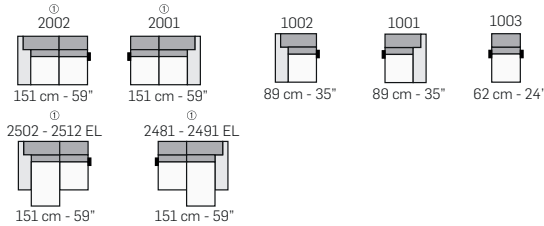

FRONTALE
FRONT

LATERALE
DEPTH

LATERALE
DEPTH

A

tutti gli elementi del gruppo A hanno lo stesso modulo di seduta - all items in group A have the same seat width

B

tutti gli elementi del gruppo B hanno lo stesso modulo di seduta - all items in group B have the same seat width

C

tutti gli elementi del gruppo C hanno lo stesso modulo di seduta - all items in group C have the same seat width

COMPOSIZIONI CONSIGLIATE - SOME SUGGESTED CONFIGURATIONS FOR YOUR SHOWROOM

Legenda / Legend