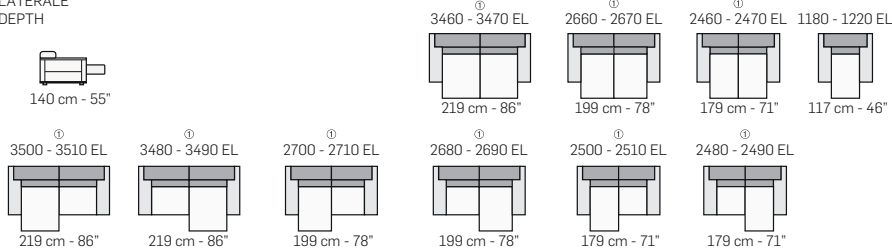

FRONTALE
FRONT

LATERALE
DEPTH

LATERALE
DEPTH

A

tutti gli elementi del gruppo A hanno lo stesso modulo di seduta - all items in group A have the same seat width

B

tutti gli elementi del gruppo B hanno lo stesso modulo di seduta - all items in group B have the same seat width

C

tutti gli elementi del gruppo C hanno lo stesso modulo di seduta - all items in group C have the same seat width

COMPOSIZIONI CONSIGLIATE - SOME SUGGESTED CONFIGURATIONS FOR YOUR SHOWROOM

Legenda / Legend