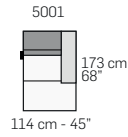

FRONTALE
FRONT

LATERALE
DEPTH

A

tutti gli elementi del gruppo A hanno lo stesso modulo di seduta - all items in group A have the same seat width

B

tutti gli elementi del gruppo B hanno lo stesso modulo di seduta - all items in group B have the same seat width

C

tutti gli elementi del gruppo C hanno lo stesso modulo di seduta - all items in group C have the same seat width

LATERALE
DEPTH

LATERALE
DEPTH

COMPOSIZIONI CONSIGLIATE - SOME SUGGESTED CONFIGURATIONS FOR YOUR SHOWROOM

Scala 1:150
Ratio 1 to 150