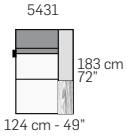

FRONTALE
FRONT

LATERALE
DEPTH

A

tutti gli elementi del gruppo A hanno lo stesso modulo di seduta - all items in group A have the same seat width

B

tutti gli elementi del gruppo B hanno lo stesso modulo di seduta - all items in group B have the same seat width

C

tutti gli elementi del gruppo C hanno lo stesso modulo di seduta - all items in group C have the same seat width

LATERALE
DEPTH

LATERALE
DEPTH

COMPOSIZIONI CONSIGLIATE - SOME SUGGESTED CONFIGURATIONS FOR YOUR SHOWROOM

Scala 1:150
Ratio 1 to 150