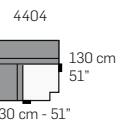

FRONTALE
FRONT

LATERALE
DEPTH

A

tutti gli elementi del gruppo A hanno lo stesso modulo di seduta - all items in group A have the same seat width

B

tutti gli elementi del gruppo B hanno lo stesso modulo di seduta - all items in group B have the same seat width

C

tutti gli elementi del gruppo C hanno lo stesso modulo di seduta - all items in group C have the same seat width

LATERALE
DEPTH

LATERALE
DEPTH

COMPOSIZIONI CONSIGLIATE - SOME SUGGESTED CONFIGURATIONS FOR YOUR SHOWROOM

Scala 1:150
Ratio 1 to 150