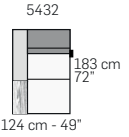

FRONTALE
FRONT

LATERALE
DEPTH

A

tutti gli elementi del gruppo A hanno lo stesso modulo di seduta - all items in group A have the same seat width

B

tutti gli elementi del gruppo B hanno lo stesso modulo di seduta - all items in group B have the same seat width

C

tutti gli elementi del gruppo C hanno lo stesso modulo di seduta - all items in group C have the same seat width

LATERALE
DEPTH

LATERALE
DEPTH

COMPOSIZIONI CONSIGLIATE - SOME SUGGESTED CONFIGURATIONS FOR YOUR SHOWROOM

Scala 1:150
Ratio 1 to 150