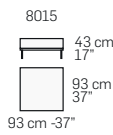

FRONTALE
FRONT

LATERALE
DEPTH

A

tutti gli elementi del gruppo A hanno lo stesso modulo di seduta - all items in group A have the same seat width

B

tutti gli elementi del gruppo B hanno lo stesso modulo di seduta - all items in group B have the same seat width

C

tutti gli elementi del gruppo C hanno lo stesso modulo di seduta - all items in group C have the same seat width

LATERALE
DEPTH

LATERALE
DEPTH

COMPOSIZIONI CONSIGLIATE - SOME SUGGESTED CONFIGURATIONS FOR YOUR SHOWROOM

Scala 1:150
Ratio 1 to 150