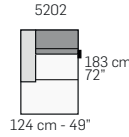

FRONTALE
FRONT

LATERALE
DEPTH

A

tutti gli elementi del gruppo A hanno lo stesso modulo di seduta - all items in group A have the same seat width

B

tutti gli elementi del gruppo B hanno lo stesso modulo di seduta - all items in group B have the same seat width

C

tutti gli elementi del gruppo C hanno lo stesso modulo di seduta - all items in group C have the same seat width

LATERALE
DEPTH

LATERALE
DEPTH

COMPOSIZIONI CONSIGLIATE - SOME SUGGESTED CONFIGURATIONS FOR YOUR SHOWROOM

Scala 1:150
Ratio 1 to 150