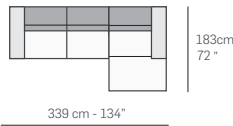

FRONTALE
FRONT

LATERALE
DEPTH

A

tutti gli elementi del gruppo A hanno lo stesso modulo di seduta - all items in group A have the same seat width

B

tutti gli elementi del gruppo B hanno lo stesso modulo di seduta - all items in group B have the same seat width

C

tutti gli elementi del gruppo C hanno lo stesso modulo di seduta - all items in group C have the same seat width

LATERALE
DEPTH

LATERALE
DEPTH

COMPOSIZIONI CONSIGLIATE - SOME SUGGESTED CONFIGURATIONS FOR YOUR SHOWROOM