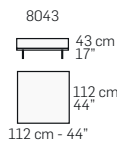

FRONTALE
FRONT

LATERALE
DEPTH

A

tutti gli elementi del gruppo A hanno lo stesso modulo di seduta - all items in group A have the same seat width

B

tutti gli elementi del gruppo B hanno lo stesso modulo di seduta - all items in group B have the same seat width

C

tutti gli elementi del gruppo C hanno lo stesso modulo di seduta - all items in group C have the same seat width

LATERALE
DEPTH

LATERALE
DEPTH

COMPOSIZIONI CONSIGLIATE - SOME SUGGESTED CONFIGURATIONS FOR YOUR SHOWROOM

Scala 1:150
Ratio 1 to 150