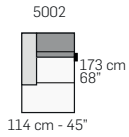

FRONTALE
FRONT

LATERALE
DEPTH

A

tutti gli elementi del gruppo A hanno lo stesso modulo di seduta - all items in group A have the same seat width

B

tutti gli elementi del gruppo B hanno lo stesso modulo di seduta - all items in group B have the same seat width

C

tutti gli elementi del gruppo C hanno lo stesso modulo di seduta - all items in group C have the same seat width

LATERALE
DEPTH

LATERALE
DEPTH

COMPOSIZIONI CONSIGLIATE - SOME SUGGESTED CONFIGURATIONS FOR YOUR SHOWROOM

Scala 1:150
Ratio 1 to 150