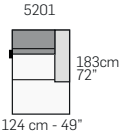

FRONTALE
FRONT

LATERALE
DEPTH

A

tutti gli elementi del gruppo A hanno lo stesso modulo di seduta - all items in group A have the same seat width

B

tutti gli elementi del gruppo B hanno lo stesso modulo di seduta - all items in group B have the same seat width

C

tutti gli elementi del gruppo C hanno lo stesso modulo di seduta - all items in group C have the same seat width

LATERALE
DEPTH

LATERALE
DEPTH

COMPOSIZIONI CONSIGLIATE - SOME SUGGESTED CONFIGURATIONS FOR YOUR SHOWROOM

Scala 1:150
Ratio 1 to 150