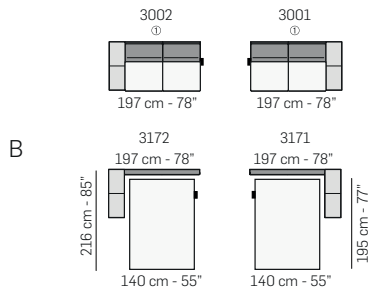

FRONTALE
FRONT

LATERALE
DEPTH

tutti gli elementi del gruppo A hanno lo stesso modulo di seduta - all items in group A have the same seat width

tutti gli elementi del gruppo B hanno lo stesso modulo di seduta - all items in group B have the same seat width

tutti gli elementi del gruppo C hanno lo stesso modulo di seduta - all items in group C have the same seat width

Legenda / Legend

- Spalliera / Back Cushions
- Poggiareni / Kidneyrest
- Bracciolo / Armrest
- Seduta / Seat Cushions
- ① Sistema Sound Wireless
Wireless Sound System

Scala 1:150
Ratio 1 to 150

tutti gli elementi del gruppo D hanno lo stesso modulo di seduta - all items in group D have the same seat width