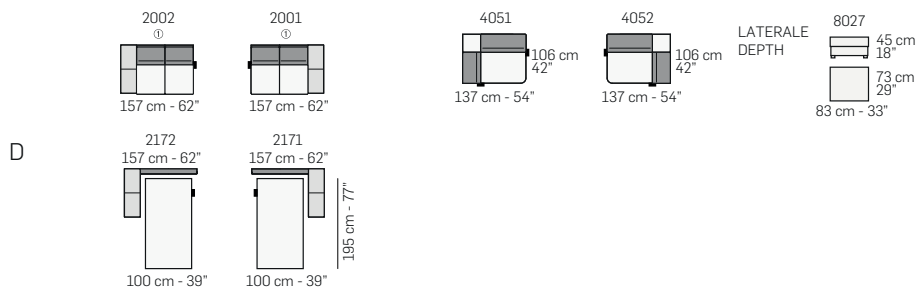

FRONTALE
FRONT

LATERALE
DEPTH

tutti gli elementi del gruppo A hanno lo stesso modulo di seduta - all items in group A have the same seat width

tutti gli elementi del gruppo B hanno lo stesso modulo di seduta - all items in group B have the same seat width

tutti gli elementi del gruppo C hanno lo stesso modulo di seduta - all items in group C have the same seat width

Legenda / Legend

- Spalliera / Back Cushions
- Poggiareni / Kidneyrest
- Bracciolo / Armrest
- Seduta / Seat Cushions
- ① Sistema Sound Wireless
Wireless Sound System

Scala 1:150
Ratio 1 to 150

tutti gli elementi del gruppo D hanno lo stesso modulo di seduta - all items in group D have the same seat width