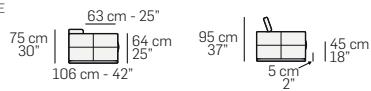

FRONTALE
FRONT

LATERALE
DEPTH

tutti gli elementi del gruppo A hanno lo stesso modulo di seduta - all items in group A have the same seat width

tutti gli elementi del gruppo B hanno lo stesso modulo di seduta - all items in group B have the same seat width

tutti gli elementi del gruppo C hanno lo stesso modulo di seduta - all items in group C have the same seat width

Legenda / Legend

- Spalliera / Back Cushions
- Poggiareni / Kidneyrest
- Bracciolo / Armrest
- Seduta / Seat Cushions
- ① Sistema Sound Wireless
Wireless Sound System

Scala 1:150
Ratio 1 to 150

tutti gli elementi del gruppo D hanno lo stesso modulo di seduta - all items in group D have the same seat width