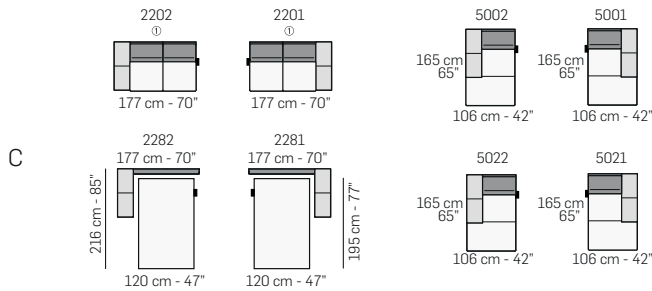

FRONTALE
FRONT

LATERALE
DEPTH

tutti gli elementi del gruppo A hanno lo stesso modulo di seduta - all items in group A have the same seat width

tutti gli elementi del gruppo B hanno lo stesso modulo di seduta - all items in group B have the same seat width

tutti gli elementi del gruppo C hanno lo stesso modulo di seduta - all items in group C have the same seat width

Legenda / Legend

- Spalliera / Back Cushions
- Poggiareni / Kidneyrest
- Bracciolo / Armrest
- Seduta / Seat Cushions
- ① Sistema Sound Wireless
Wireless Sound System

Scala 1:150
Ratio 1 to 150

tutti gli elementi del gruppo D hanno lo stesso modulo di seduta - all items in group D have the same seat width