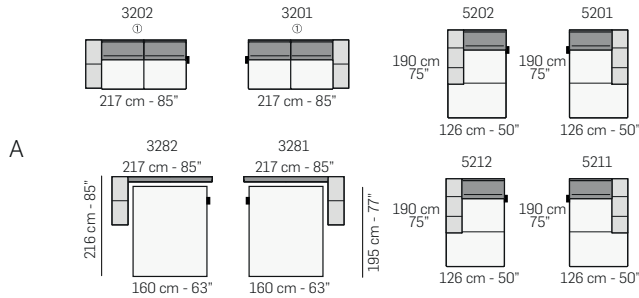

FRONTALE
FRONT

LATERALE
DEPTH

tutti gli elementi del gruppo A hanno lo stesso modulo di seduta - all items in group A have the same seat width

tutti gli elementi del gruppo B hanno lo stesso modulo di seduta - all items in group B have the same seat width

tutti gli elementi del gruppo C hanno lo stesso modulo di seduta - all items in group C have the same seat width

Legenda / Legend

- Spalliera / Back Cushions
- Poggiareni / Kidneyrest
- Bracciolo / Armrest
- Seduta / Seat Cushions
- ① Sistema Sound Wireless
Wireless Sound System

Scala 1:150
Ratio 1 to 150

tutti gli elementi del gruppo D hanno lo stesso modulo di seduta - all items in group D have the same seat width