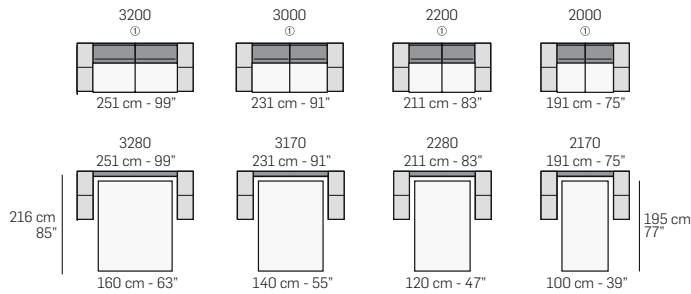

FRONTALE
FRONT

LATERALE
DEPTH

tutti gli elementi del gruppo A hanno lo stesso modulo di seduta - all items in group A have the same seat width

tutti gli elementi del gruppo B hanno lo stesso modulo di seduta - all items in group B have the same seat width

tutti gli elementi del gruppo C hanno lo stesso modulo di seduta - all items in group C have the same seat width

Legenda / Legend

- Spalliera / Back Cushions
- Poggiareni / Kidneyrest
- Bracciolo / Armrest
- Seduta / Seat Cushions
- ① Sistema Sound Wireless
Wireless Sound System

Scala 1:150
Ratio 1 to 150

tutti gli elementi del gruppo D hanno lo stesso modulo di seduta - all items in group D have the same seat width