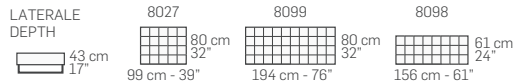

FRONTALE
FRONT

LATERALE
DEPTH

tutti gli elementi del gruppo A hanno lo stesso modulo di seduta - all items in group A have the same seat width

tutti gli elementi del gruppo B hanno lo stesso modulo di seduta - all items in group B have the same seat width

tutti gli elementi del gruppo C hanno lo stesso modulo di seduta - all items in group C have the same seat width

tutti gli elementi del gruppo D hanno lo stesso modulo di seduta - all items in group D have the same seat width