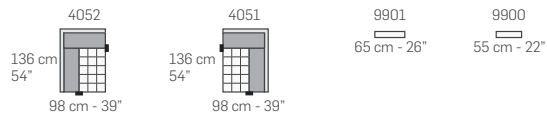

FRONTALE
FRONT

LATERALE
DEPTH

tutti gli elementi del gruppo A hanno lo stesso modulo di seduta - all items in group A have the same seat width

tutti gli elementi del gruppo B hanno lo stesso modulo di seduta - all items in group B have the same seat width

tutti gli elementi del gruppo C hanno lo stesso modulo di seduta - all items in group C have the same seat width

tutti gli elementi del gruppo D hanno lo stesso modulo di seduta - all items in group D have the same seat width