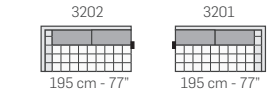

FRONTALE
FRONT

LATERALE
DEPTH

tutti gli elementi del gruppo A hanno lo stesso modulo di seduta - all items in group A have the same seat width

tutti gli elementi del gruppo B hanno lo stesso modulo di seduta - all items in group B have the same seat width

tutti gli elementi del gruppo C hanno lo stesso modulo di seduta - all items in group C have the same seat width

tutti gli elementi del gruppo D hanno lo stesso modulo di seduta - all items in group D have the same seat width