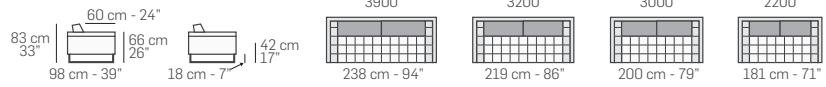

FRONTALE
FRONT

LATERALE
DEPTH

tutti gli elementi del gruppo A hanno lo stesso modulo di seduta - all items in group A have the same seat width

tutti gli elementi del gruppo B hanno lo stesso modulo di seduta - all items in group B have the same seat width

tutti gli elementi del gruppo C hanno lo stesso modulo di seduta - all items in group C have the same seat width

tutti gli elementi del gruppo D hanno lo stesso modulo di seduta - all items in group D have the same seat width