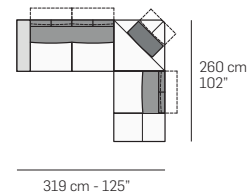

COMPOSIZIONI CONSIGLIATE - SOME SUGGESTED CONFIGURATIONS FOR YOUR SHOWROOM

Cod.: 3202 + 4304 + 1631