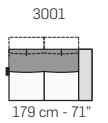

FRONTALE
FRONT

LATERALE
DEPTH

A

tutti gli elementi del gruppo A hanno lo stesso modulo di seduta - all items in group A have the same seat width

B

tutti gli elementi del gruppo B hanno lo stesso modulo di seduta - all items in group B have the same seat width

Scala 1:150
Ratio 1 to 150