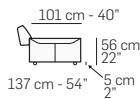

FRONTALE
FRONT

LATERALE
DEPTH

A

tutti gli elementi del gruppo A hanno lo stesso modulo di seduta - all items in group A have the same seat width

B

tutti gli elementi del gruppo B hanno lo stesso modulo di seduta - all items in group B have the same seat width

Scala 1:150
Ratio 1 to 150