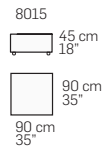

FRONTALE
FRONT

LATERALE
DEPTH

A

tutti gli elementi del gruppo A hanno lo stesso modulo di seduta - all items in group A have the same seat width

B

tutti gli elementi del gruppo B hanno lo stesso modulo di seduta - all items in group B have the same seat width

Scala 1:150
Ratio 1 to 150