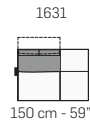

FRONTALE
FRONT

LATERALE
DEPTH

A

tutti gli elementi del gruppo A hanno lo stesso modulo di seduta - all items in group A have the same seat width

B

tutti gli elementi del gruppo B hanno lo stesso modulo di seduta - all items in group B have the same seat width

COMPOSIZIONI CONSIGLIATE - SOME SUGGESTED CONFIGURATIONS FOR YOUR SHOWROOM

Cod.: 3202 + 4304 + 1631

Cod.: 3202 + 4004 + 1631

Legenda / Legend

- Spalliera / Back Cushions
- Poggiareni / Kidneyrest
- Bracciolo / Armrest
- Seduta / Seat Cushions

Scala 1:150
Ratio 1 to 150