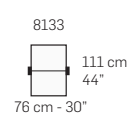

FRONTALE
FRONT

LATERALE
DEPTH

A

tutti gli elementi del gruppo A hanno lo stesso modulo di seduta - all items in group A have the same seat width

B

tutti gli elementi del gruppo B hanno lo stesso modulo di seduta - all items in group B have the same seat width

Scala 1:150
Ratio 1 to 150