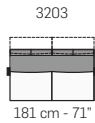

FRONTALE
FRONT

LATERALE
DEPTH

A

tutti gli elementi del gruppo A hanno lo stesso modulo di seduta - all items in group A have the same seat width

B

tutti gli elementi del gruppo B hanno lo stesso modulo di seduta - all items in group B have the same seat width

Scala 1:150
Ratio 1 to 150