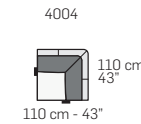

FRONTALE
FRONT

LATERALE
DEPTH

A

tutti gli elementi del gruppo A hanno lo stesso modulo di seduta - all items in group A have the same seat width

B

tutti gli elementi del gruppo B hanno lo stesso modulo di seduta - all items in group B have the same seat width

Scala 1:150
Ratio 1 to 150