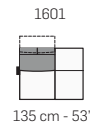

FRONTALE
FRONT

LATERALE
DEPTH

A

tutti gli elementi del gruppo A hanno lo stesso modulo di seduta - all items in group A have the same seat width

B

tutti gli elementi del gruppo B hanno lo stesso modulo di seduta - all items in group B have the same seat width

COMPOSIZIONI CONSIGLIATE - SOME SUGGESTED CONFIGURATIONS FOR YOUR SHOWROOM

Cod.: 3202 + 4304 + 1631

Cod.: 3202 + 4004 + 1631

Legenda / Legend

- Spalliera / Back Cushions
- Poggiareni / Kidneyrest
- Bracciolo / Armrest
- Seduta / Seat Cushions

Scala 1:150
Ratio 1 to 150