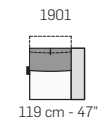

FRONTALE
FRONT

LATERALE
DEPTH

A

tutti gli elementi del gruppo A hanno lo stesso modulo di seduta - all items in group A have the same seat width

B

tutti gli elementi del gruppo B hanno lo stesso modulo di seduta - all items in group B have the same seat width

Scala 1:150
Ratio 1 to 150