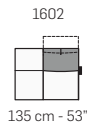

FRONTALE
FRONT

LATERALE
DEPTH

A

tutti gli elementi del gruppo A hanno lo stesso modulo di seduta - all items in group A have the same seat width

B

tutti gli elementi del gruppo B hanno lo stesso modulo di seduta - all items in group B have the same seat width

Scala 1:150
Ratio 1 to 150