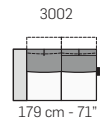

FRONTALE
FRONT

LATERALE
DEPTH

A

tutti gli elementi del gruppo A hanno lo stesso modulo di seduta - all items in group A have the same seat width

B

tutti gli elementi del gruppo B hanno lo stesso modulo di seduta - all items in group B have the same seat width

Scala 1:150
Ratio 1 to 150