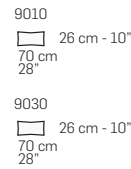

FRONTALE
FRONT

LATERALE
DEPTH

A

tutti gli elementi del gruppo A hanno lo stesso modulo di seduta - all items in group A have the same seat width

B

tutti gli elementi del gruppo B hanno lo stesso modulo di seduta - all items in group B have the same seat width

Scala 1:150
Ratio 1 to 150