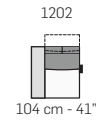

FRONTALE
FRONT

LATERALE
DEPTH

A

tutti gli elementi del gruppo A hanno lo stesso modulo di seduta - all items in group A have the same seat width

B

tutti gli elementi del gruppo B hanno lo stesso modulo di seduta - all items in group B have the same seat width

Scala 1:150
Ratio 1 to 150