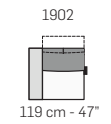

FRONTALE
FRONT

LATERALE
DEPTH

A

tutti gli elementi del gruppo A hanno lo stesso modulo di seduta - all items in group A have the same seat width

B

tutti gli elementi del gruppo B hanno lo stesso modulo di seduta - all items in group B have the same seat width

Scala 1:150
Ratio 1 to 150