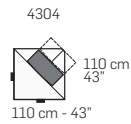

FRONTALE
FRONT

LATERALE
DEPTH

A

tutti gli elementi del gruppo A hanno lo stesso modulo di seduta - all items in group A have the same seat width

B

tutti gli elementi del gruppo B hanno lo stesso modulo di seduta - all items in group B have the same seat width

Scala 1:150
Ratio 1 to 150