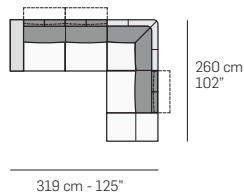

Cod.: 3202 + 4004 + 1631

Legenda / Legend

- Spalliera / Back Cushions
- Poggiareni / Kidneyrest
- Bracciolo / Armrest
- Seduta / Seat Cushions

Scala 1:150
Ratio 1 to 150