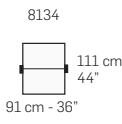

FRONTALE
FRONT

LATERALE
DEPTH

A

tutti gli elementi del gruppo A hanno lo stesso modulo di seduta - all items in group A have the same seat width

B

tutti gli elementi del gruppo B hanno lo stesso modulo di seduta - all items in group B have the same seat width

Scala 1:150
Ratio 1 to 150