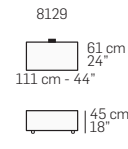

FRONTALE
FRONT

LATERALE
DEPTH

A

tutti gli elementi del gruppo A hanno lo stesso modulo di seduta - all items in group A have the same seat width

B

tutti gli elementi del gruppo B hanno lo stesso modulo di seduta - all items in group B have the same seat width

Scala 1:150
Ratio 1 to 150