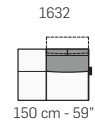

FRONTALE
FRONT

LATERALE
DEPTH

A

tutti gli elementi del gruppo A hanno lo stesso modulo di seduta - all items in group A have the same seat width

B

tutti gli elementi del gruppo B hanno lo stesso modulo di seduta - all items in group B have the same seat width

Scala 1:150
Ratio 1 to 150