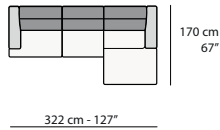

FRONTALE
FRONT

LATERALE
DEPTH

	3200	3000	2200	2000	1000				
	230 cm - 91"	210 cm - 83"	190 cm - 75"	170 cm - 67"	106 cm - 42"				
A	3202	3201	1902	1901	1903	1632	1631	5302	5301
	206 cm - 81"	206 cm - 81"	116 cm - 46"	116 cm - 46"	92 cm - 36"	142 cm - 56"	142 cm - 56"	170 cm - 67" 116 cm - 46"	170 cm - 67" 116 cm - 46"
tutti gli elementi del gruppo A hanno lo stesso modulo di seduta - all items in group A have the same seat width									
B	3002	3001	1202	1201	1203	1602	1601	5202	5201
	186 cm - 73"	186 cm - 73"	106 cm - 42"	106 cm - 42"	82 cm - 32"	132 cm - 52"	132 cm - 52"	170 cm - 67" 106 cm - 42"	170 cm - 67" 106 cm - 42"
tutti gli elementi del gruppo B hanno lo stesso modulo di seduta - all items in group B have the same seat width									
C	2202	2201					5002	5001	
	166 cm - 65"	166 cm - 65"					170 cm - 67" 96 cm - 38"	170 cm - 67" 96 cm - 38"	
tutti gli elementi del gruppo C hanno lo stesso modulo di seduta - all items in group C have the same seat width									

4404	LATERALE DEPTH	8027	8185
130 cm - 51"		47 cm - 19"	25 cm - 10"
		75 cm - 30"	90 cm - 35"
		95 cm - 37"	90 cm - 35"

COMPOSIZIONI CONSIGLIATE - SOME SUGGESTED CONFIGURATIONS FOR YOUR SHOWROOM

Cod.: 3202 + 5301

Legenda / Legend

- Spalliera / Back Cushions
- Poggiareni / Kidneyrest
- Bracciolo / Armrest
- Seduta / Seat Cushions

Scala 1:150
Ratio 1 to 150