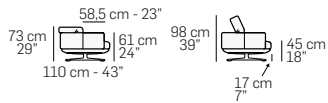

FRONTALE
FRONT

LATERALE
DEPTH

	3200	3000	2200	2000	1000				
	230 cm - 91"	210 cm - 83"	190 cm - 75"	170 cm - 67"	106 cm - 42"				
A	3202	3201	1902	1901	1903	1632	1631	5302	5301
	206 cm - 81"	206 cm - 81"	116 cm - 46"	116 cm - 46"	92 cm - 36"	142 cm - 56"	142 cm - 56"	170 cm - 67" 116 cm - 46"	170 cm - 67" 116 cm - 46"
tutti gli elementi del gruppo A hanno lo stesso modulo di seduta - all items in group A have the same seat width									
B	3002	3001	1202	1201	1203	1602	1601	5202	5201
	186 cm - 73"	186 cm - 73"	106 cm - 42"	106 cm - 42"	82 cm - 32"	132 cm - 52"	132 cm - 52"	170 cm - 67" 106 cm - 42"	170 cm - 67" 106 cm - 42"
tutti gli elementi del gruppo B hanno lo stesso modulo di seduta - all items in group B have the same seat width									
C	2202	2201					5002	5001	
	166 cm - 65"	166 cm - 65"					170 cm - 67" 96 cm - 38"	170 cm - 67" 96 cm - 38"	
tutti gli elementi del gruppo C hanno lo stesso modulo di seduta - all items in group C have the same seat width									

4404	LATERALE DEPTH	8027	8185
130 cm - 51"		47 cm - 19"	25 cm - 10"
		75 cm - 30"	90 cm - 35"
		95 cm - 37"	90 cm - 35"

COMPOSIZIONI CONSIGLIATE - SOME SUGGESTED CONFIGURATIONS FOR YOUR SHOWROOM

Cod.: 3202 + 5301

Legenda / Legend

- Spalliera / Back Cushions
- Poggiareni / Kidneyrest
- Bracciolo / Armrest
- Seduta / Seat Cushions

Scala 1:150
Ratio 1 to 150