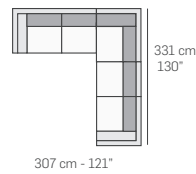

Cod.: 3202 + 4051 + 3201

Legenda / Legend

- Spalliera / Back Cushions
- Poggiareni / Kidneyrest
- Bracciolo / Armrest
- Seduta / Seat Cushions

Scala 1:150
Ratio 1 to 150