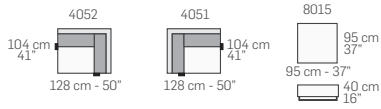

FRONTALE
FRONT

LATERALE
DEPTH

tutti gli elementi del gruppo A hanno lo stesso modulo di seduta - all items in group A have the same seat width

tutti gli elementi del gruppo B hanno lo stesso modulo di seduta - all items in group B have the same seat width

Scala 1:150
Ratio 1 to 150