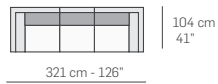

COMPOSIZIONI CONSIGLIATE - SOME SUGGESTED CONFIGURATIONS FOR YOUR SHOWROOM

Cod.: 1202+1203+1201