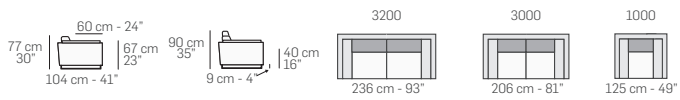

FRONTALE
FRONT

LATERALE
DEPTH

tutti gli elementi del gruppo A hanno lo stesso modulo di seduta - all items in group A have the same seat width

tutti gli elementi del gruppo B hanno lo stesso modulo di seduta - all items in group B have the same seat width

Scala 1:150
Ratio 1 to 150