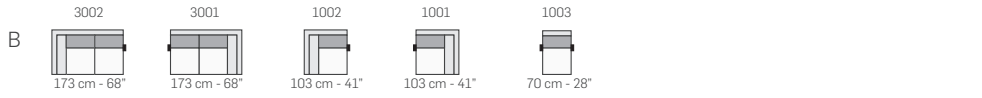

FRONTALE
FRONT

LATERALE
DEPTH

tutti gli elementi del gruppo A hanno lo stesso modulo di seduta - all items in group A have the same seat width

tutti gli elementi del gruppo B hanno lo stesso modulo di seduta - all items in group B have the same seat width