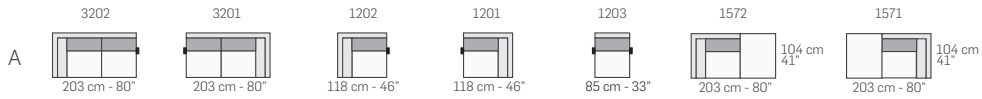

FRONTALE
FRONT

LATERALE
DEPTH

tutti gli elementi del gruppo A hanno lo stesso modulo di seduta - all items in group A have the same seat width

tutti gli elementi del gruppo B hanno lo stesso modulo di seduta - all items in group B have the same seat width

Scala 1:150
Ratio 1 to 150