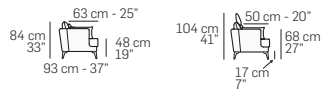

FRONTALE  
FRONT

LATERALE  
DEPTH

tutti gli elementi del gruppo A hanno lo stesso modulo di seduta - all items in group A have the same seat width

tutti gli elementi del gruppo B hanno lo stesso modulo di seduta - all items in group B have the same seat width

tutti gli elementi del gruppo C hanno lo stesso modulo di seduta - all items in group C have the same seat width

LATERALE  
DEPTH

LATERALE  
DEPTH

### Legenda / Legend

- Spalliera / Back Cushions
- Poggiareni / Kidneyrest
- Bracciolo / Armrest
- Seduta / Seat Cushions

Scala 1:150  
Ratio 1 to 150