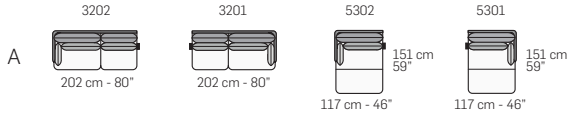

FRONTALE  
FRONT

LATERALE  
DEPTH

tutti gli elementi del gruppo A hanno lo stesso modulo di seduta - all items in group A have the same seat width

tutti gli elementi del gruppo B hanno lo stesso modulo di seduta - all items in group B have the same seat width

tutti gli elementi del gruppo C hanno lo stesso modulo di seduta - all items in group C have the same seat width

LATERALE  
DEPTH

LATERALE  
DEPTH

### Legenda / Legend

- Spalliera / Back Cushions
- Poggiareni / Kidneyrest
- Bracciolo / Armrest
- Seduta / Seat Cushions

Scala 1:150  
Ratio 1 to 150