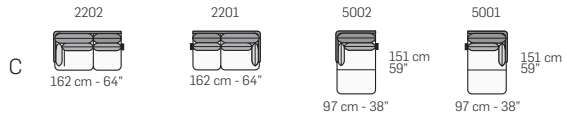

FRONTALE  
FRONT

LATERALE  
DEPTH

tutti gli elementi del gruppo A hanno lo stesso modulo di seduta - all items in group A have the same seat width

tutti gli elementi del gruppo B hanno lo stesso modulo di seduta - all items in group B have the same seat width

tutti gli elementi del gruppo C hanno lo stesso modulo di seduta - all items in group C have the same seat width

LATERALE  
DEPTH

LATERALE  
DEPTH

### Legenda / Legend

- Spalliera / Back Cushions
- Poggiareni / Kidneyrest
- Bracciolo / Armrest
- Seduta / Seat Cushions

Scala 1:150  
Ratio 1 to 150