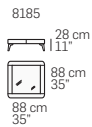

FRONTALE  
FRONT

LATERALE  
DEPTH

tutti gli elementi del gruppo A hanno lo stesso modulo di seduta - all items in group A have the same seat width

tutti gli elementi del gruppo B hanno lo stesso modulo di seduta - all items in group B have the same seat width

tutti gli elementi del gruppo C hanno lo stesso modulo di seduta - all items in group C have the same seat width

LATERALE  
DEPTH

LATERALE  
DEPTH

### Legenda / Legend

- Spalliera / Back Cushions
- Poggiareni / Kidneyrest
- Bracciolo / Armrest
- Seduta / Seat Cushions

Scala 1:150  
Ratio 1 to 150