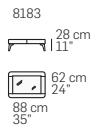

FRONTALE  
FRONT

LATERALE  
DEPTH

tutti gli elementi del gruppo A hanno lo stesso modulo di seduta - all items in group A have the same seat width

tutti gli elementi del gruppo B hanno lo stesso modulo di seduta - all items in group B have the same seat width

tutti gli elementi del gruppo C hanno lo stesso modulo di seduta - all items in group C have the same seat width

LATERALE  
DEPTH

LATERALE  
DEPTH

### Legenda / Legend

- Spalliera / Back Cushions
- Poggiareni / Kidneyrest
- Bracciolo / Armrest
- Seduta / Seat Cushions

Scala 1:150  
Ratio 1 to 150