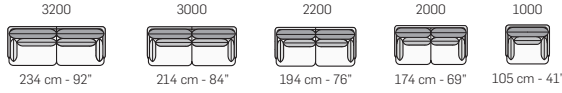

FRONTALE  
FRONT

LATERALE  
DEPTH

tutti gli elementi del gruppo A hanno lo stesso modulo di seduta - all items in group A have the same seat width

tutti gli elementi del gruppo B hanno lo stesso modulo di seduta - all items in group B have the same seat width

tutti gli elementi del gruppo C hanno lo stesso modulo di seduta - all items in group C have the same seat width

LATERALE  
DEPTH

LATERALE  
DEPTH

### Legenda / Legend

- Spalliera / Back Cushions
- Poggiareni / Kidneyrest
- Bracciolo / Armrest
- Seduta / Seat Cushions

Scala 1:150  
Ratio 1 to 150