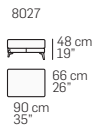

FRONTALE  
FRONT

LATERALE  
DEPTH

tutti gli elementi del gruppo A hanno lo stesso modulo di seduta - all items in group A have the same seat width

tutti gli elementi del gruppo B hanno lo stesso modulo di seduta - all items in group B have the same seat width

tutti gli elementi del gruppo C hanno lo stesso modulo di seduta - all items in group C have the same seat width

LATERALE  
DEPTH

LATERALE  
DEPTH

### Legenda / Legend

- Spalliera / Back Cushions
- Poggiareni / Kidneyrest
- Bracciolo / Armrest
- Seduta / Seat Cushions

Scala 1:150  
Ratio 1 to 150