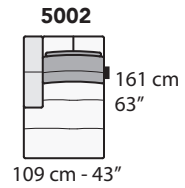

E008 EGEO

FRONTALE
FRONT

LATERALE
DEPTH

24 cm - 9"

A

tutti gli elementi del gruppo A hanno lo stesso modulo di seduta - all items in group A have the same seat width

B

tutti gli elementi del gruppo B hanno lo stesso modulo di seduta - all items in group B have the same seat width

tutti gli elementi del gruppo C hanno lo stesso modulo di seduta - all items in group C have the same seat width