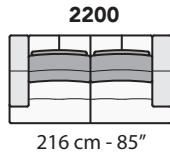

E008 EGEO

FRONTALE
FRONT

LATERALE
DEPTH

24 cm - 9"

A

tutti gli elementi del gruppo A hanno lo stesso modulo di seduta - all items in group A have the same seat width

B

tutti gli elementi del gruppo B hanno lo stesso modulo di seduta - all items in group B have the same seat width

tutti gli elementi del gruppo C hanno lo stesso modulo di seduta - all items in group C have the same seat width