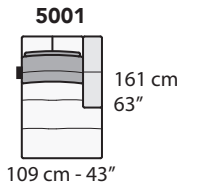

E008 EGEO

FRONTALE
FRONT

LATERALE
DEPTH

24 cm - 9"

A

tutti gli elementi del gruppo A hanno lo stesso modulo di seduta - all items in group A have the same seat width

B

tutti gli elementi del gruppo B hanno lo stesso modulo di seduta - all items in group B have the same seat width

tutti gli elementi del gruppo C hanno lo stesso modulo di seduta - all items in group C have the same seat width