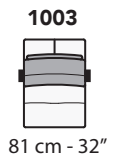

E008 EGEO

FRONTALE
FRONT

LATERALE
DEPTH

24 cm - 9"

A

tutti gli elementi del gruppo A hanno lo stesso modulo di seduta - all items in group A have the same seat width

B

tutti gli elementi del gruppo B hanno lo stesso modulo di seduta - all items in group B have the same seat width

tutti gli elementi del gruppo C hanno lo stesso modulo di seduta - all items in group C have the same seat width