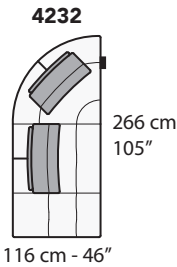

E008 EGEO

FRONTALE
FRONT

LATERALE
DEPTH

24 cm - 9"

A

tutti gli elementi del gruppo A hanno lo stesso modulo di seduta - all items in group A have the same seat width

B

tutti gli elementi del gruppo B hanno lo stesso modulo di seduta - all items in group B have the same seat width

tutti gli elementi del gruppo C hanno lo stesso modulo di seduta - all items in group C have the same seat width