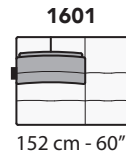

E008 EGEO

FRONTALE
FRONT

LATERALE
DEPTH

24 cm - 9"

A

tutti gli elementi del gruppo A hanno lo stesso modulo di seduta - all items in group A have the same seat width

B

tutti gli elementi del gruppo B hanno lo stesso modulo di seduta - all items in group B have the same seat width

tutti gli elementi del gruppo C hanno lo stesso modulo di seduta - all items in group C have the same seat width