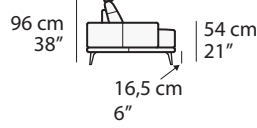

E008 EGEO

FRONTALE
FRONT

LATERALE
DEPTH

24 cm - 9"

A

tutti gli elementi del gruppo A hanno lo stesso modulo di seduta - all items in group A have the same seat width

B

tutti gli elementi del gruppo B hanno lo stesso modulo di seduta - all items in group B have the same seat width

tutti gli elementi del gruppo C hanno lo stesso modulo di seduta - all items in group C have the same seat width