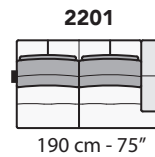

E008 EGEO

FRONTALE
FRONT

LATERALE
DEPTH

24 cm - 9"

A

tutti gli elementi del gruppo A hanno lo stesso modulo di seduta - all items in group A have the same seat width

B

tutti gli elementi del gruppo B hanno lo stesso modulo di seduta - all items in group B have the same seat width

tutti gli elementi del gruppo C hanno lo stesso modulo di seduta - all items in group C have the same seat width