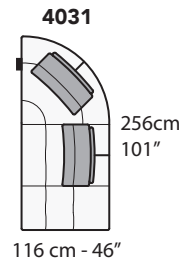

E008 EGEO

FRONTALE
FRONT

LATERALE
DEPTH

24 cm - 9"

A

tutti gli elementi del gruppo A hanno lo stesso modulo di seduta - all items in group A have the same seat width

B

tutti gli elementi del gruppo B hanno lo stesso modulo di seduta - all items in group B have the same seat width

tutti gli elementi del gruppo C hanno lo stesso modulo di seduta - all items in group C have the same seat width