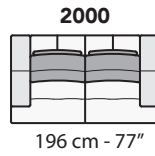

E008 EGEO

FRONTALE
FRONT

LATERALE
DEPTH

24 cm - 9"

A

tutti gli elementi del gruppo A hanno lo stesso modulo di seduta - all items in group A have the same seat width

B

tutti gli elementi del gruppo B hanno lo stesso modulo di seduta - all items in group B have the same seat width

tutti gli elementi del gruppo C hanno lo stesso modulo di seduta - all items in group C have the same seat width