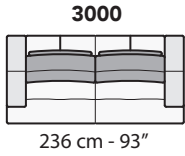

E008 EGEO

FRONTALE
FRONT

LATERALE
DEPTH

24 cm - 9"

A

tutti gli elementi del gruppo A hanno lo stesso modulo di seduta - all items in group A have the same seat width

B

tutti gli elementi del gruppo B hanno lo stesso modulo di seduta - all items in group B have the same seat width

tutti gli elementi del gruppo C hanno lo stesso modulo di seduta - all items in group C have the same seat width