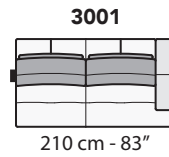

E008 EGEO

FRONTALE
FRONT

LATERALE
DEPTH

24 cm - 9"

A

tutti gli elementi del gruppo A hanno lo stesso modulo di seduta - all items in group A have the same seat width

B

tutti gli elementi del gruppo B hanno lo stesso modulo di seduta - all items in group B have the same seat width

tutti gli elementi del gruppo C hanno lo stesso modulo di seduta - all items in group C have the same seat width