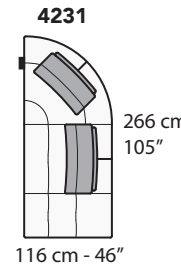

E008 EGEO

FRONTALE
FRONT

LATERALE
DEPTH

24 cm - 9"

A

tutti gli elementi del gruppo A hanno lo stesso modulo di seduta - all items in group A have the same seat width

B

tutti gli elementi del gruppo B hanno lo stesso modulo di seduta - all items in group B have the same seat width

tutti gli elementi del gruppo C hanno lo stesso modulo di seduta - all items in group C have the same seat width