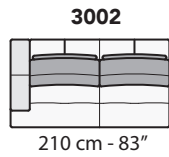

E008 EGEO

FRONTALE
FRONT

LATERALE
DEPTH

24 cm - 9"

A

tutti gli elementi del gruppo A hanno lo stesso modulo di seduta - all items in group A have the same seat width

B

tutti gli elementi del gruppo B hanno lo stesso modulo di seduta - all items in group B have the same seat width

tutti gli elementi del gruppo C hanno lo stesso modulo di seduta - all items in group C have the same seat width