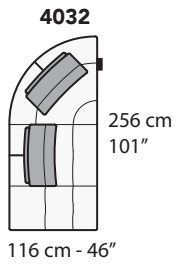

E008 EGEO

FRONTALE
FRONT

LATERALE
DEPTH

24 cm - 9"

A

tutti gli elementi del gruppo A hanno lo stesso modulo di seduta - all items in group A have the same seat width

B

tutti gli elementi del gruppo B hanno lo stesso modulo di seduta - all items in group B have the same seat width

tutti gli elementi del gruppo C hanno lo stesso modulo di seduta - all items in group C have the same seat width