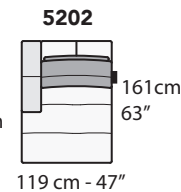

E008 EGEO

FRONTALE
FRONT

LATERALE
DEPTH

24 cm - 9"

A

tutti gli elementi del gruppo A hanno lo stesso modulo di seduta - all items in group A have the same seat width

B

tutti gli elementi del gruppo B hanno lo stesso modulo di seduta - all items in group B have the same seat width

tutti gli elementi del gruppo C hanno lo stesso modulo di seduta - all items in group C have the same seat width