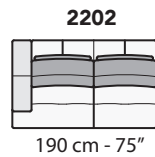

E008 EGEO

FRONTALE
FRONT

LATERALE
DEPTH

24 cm - 9"

A

tutti gli elementi del gruppo A hanno lo stesso modulo di seduta - all items in group A have the same seat width

B

tutti gli elementi del gruppo B hanno lo stesso modulo di seduta - all items in group B have the same seat width

tutti gli elementi del gruppo C hanno lo stesso modulo di seduta - all items in group C have the same seat width