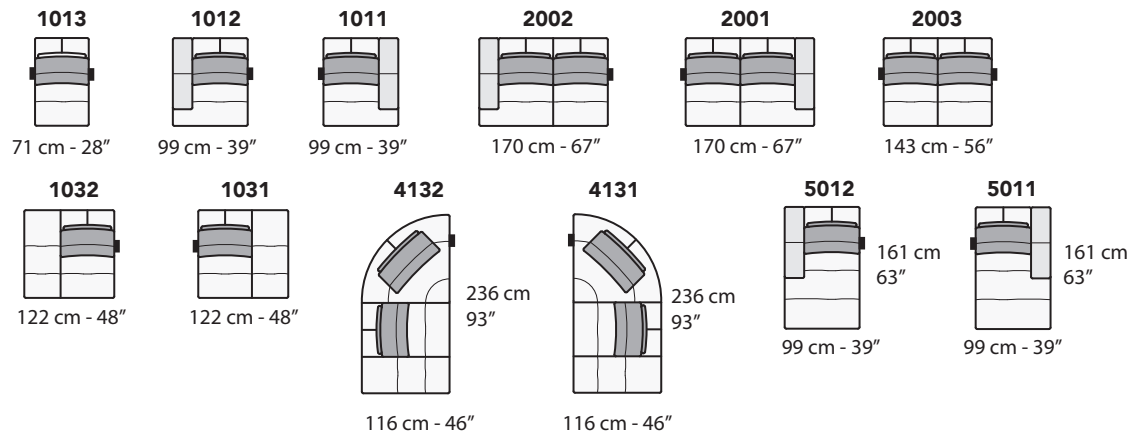

E008 EGEO

FRONTALE
FRONT

LATERALE
DEPTH

24 cm - 9"

A

tutti gli elementi del gruppo A hanno lo stesso modulo di seduta - all items in group A have the same seat width

B

tutti gli elementi del gruppo B hanno lo stesso modulo di seduta - all items in group B have the same seat width

tutti gli elementi del gruppo C hanno lo stesso modulo di seduta - all items in group C have the same seat width