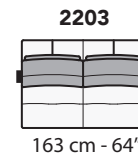

E008 EGEO

FRONTALE
FRONT

LATERALE
DEPTH

24 cm - 9"

A

tutti gli elementi del gruppo A hanno lo stesso modulo di seduta - all items in group A have the same seat width

B

tutti gli elementi del gruppo B hanno lo stesso modulo di seduta - all items in group B have the same seat width

tutti gli elementi del gruppo C hanno lo stesso modulo di seduta - all items in group C have the same seat width