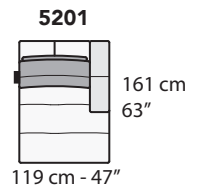

E008 EGEO

FRONTALE
FRONT

LATERALE
DEPTH

24 cm - 9"

A

tutti gli elementi del gruppo A hanno lo stesso modulo di seduta - all items in group A have the same seat width

B

tutti gli elementi del gruppo B hanno lo stesso modulo di seduta - all items in group B have the same seat width

tutti gli elementi del gruppo C hanno lo stesso modulo di seduta - all items in group C have the same seat width