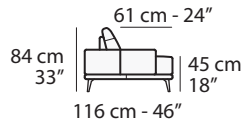

E008 EGEO

FRONTALE
FRONT

LATERALE
DEPTH

24 cm - 9"

A

tutti gli elementi del gruppo A hanno lo stesso modulo di seduta - all items in group A have the same seat width

B

tutti gli elementi del gruppo B hanno lo stesso modulo di seduta - all items in group B have the same seat width

tutti gli elementi del gruppo C hanno lo stesso modulo di seduta - all items in group C have the same seat width