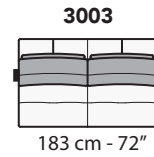

E008 EGEO

FRONTALE
FRONT

LATERALE
DEPTH

24 cm - 9"

A

tutti gli elementi del gruppo A hanno lo stesso modulo di seduta - all items in group A have the same seat width

B

tutti gli elementi del gruppo B hanno lo stesso modulo di seduta - all items in group B have the same seat width

tutti gli elementi del gruppo C hanno lo stesso modulo di seduta - all items in group C have the same seat width