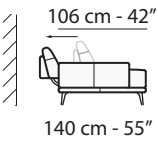

E008 EGEO

FRONTALE
FRONT

LATERALE
DEPTH

24 cm - 9"

A

tutti gli elementi del gruppo A hanno lo stesso modulo di seduta - all items in group A have the same seat width

B

tutti gli elementi del gruppo B hanno lo stesso modulo di seduta - all items in group B have the same seat width

tutti gli elementi del gruppo C hanno lo stesso modulo di seduta - all items in group C have the same seat width