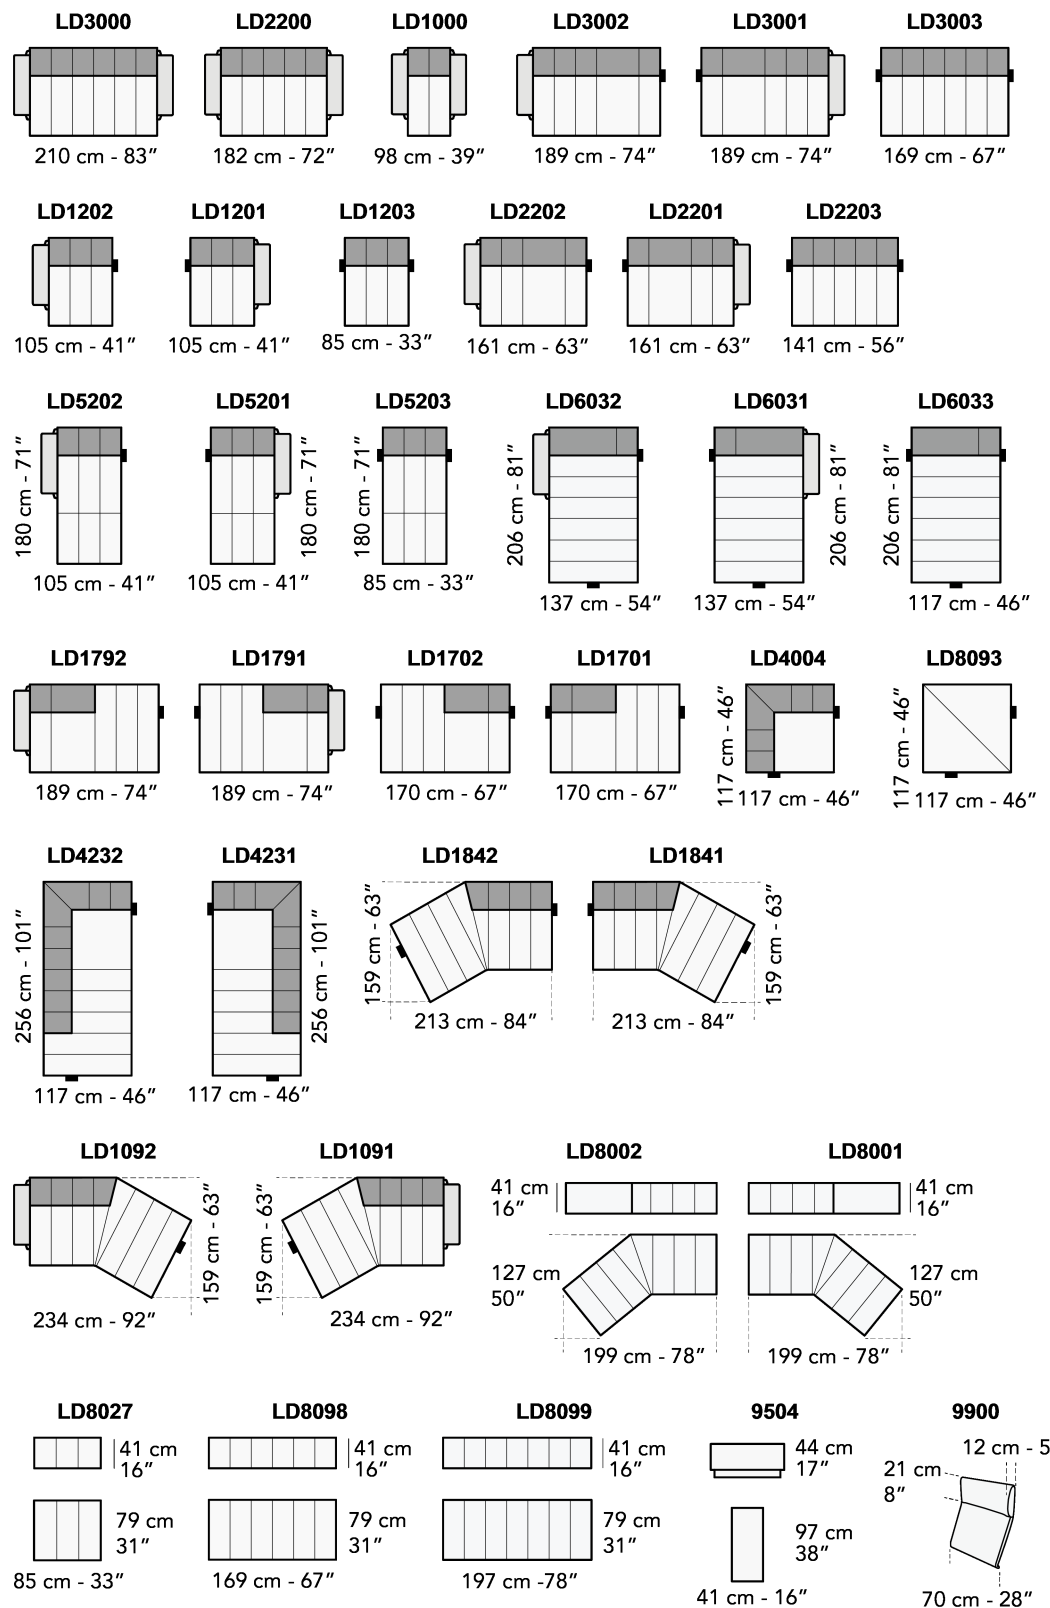

Fig. 1

Fig. 2

Fig. 3

Scala 1:100 Ratio 1 to 100

Legenda / Legend ■ Spalliera / Back Cushions ■ Bracciolo / Armrest ■ Seduta / Seat Cushions ■ Aggancio Componibile / Connector