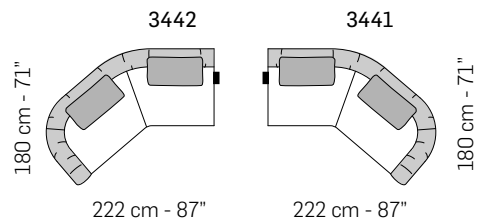

CUSCINETTI CONSIGLIATI / SUGGESTED PILLOWS

COMPOSIZIONI CONSIGLIATE / SUGGESTED COMPOSITIONS

Scala 1:100
Ratio 1 to 100

Legenda / Legend

- Spalliera / Back Cushions
- Bracciolo / Armrest
- Marmo / Marble
- Poggiareni / Kidneyrest
- Seduta / Seat Cushions
- ⊗ Lato terminale sempre rifinito e agganciabile agli elementi componibili / Terminal side is always finished and it can also be connected to modular elements
- Aggancio Componibile / Connector

Note / Notes

Nicoline si riserva il diritto di apportare in ogni momento modifiche tecniche ed estetiche / Nicoline reserves the right to change, at any time and without prior warning, technical and aesthetic specifications of the articles.