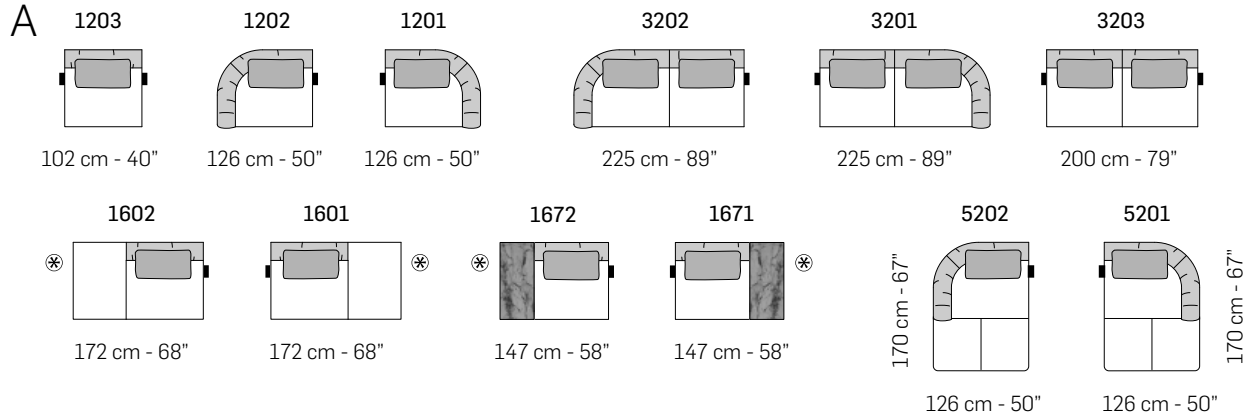

Ottone Satinato (Cod.51) //
Satin Brass (Cod.51)

Bronzo Anticato (Cod.52) //
Antique Bronze (Cod.52)

Cuciture //
Stitching

Cod.01

Piede in metallo //
Metal legs

tutti gli elementi del gruppo A hanno lo stesso modulo di seduta - all items in group A have the same seat width