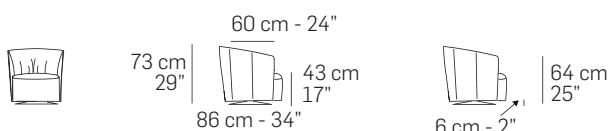

# LADY SWIVEL

Design Application N° 008642821-0012

frontale // front

laterale // depth