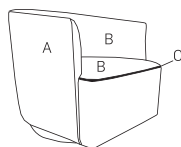

A: scocca esterna/ Frame
B: cuscino di seduta - spalliera/ seat and back cushions
C: bordino/ piping

Cuciture //
Stitching