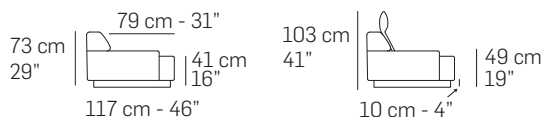

Design Application N° 402018000002313

frontale // front

laterale // depth

Caratteristiche standard

- Struttura in legno e multistrato, molleggio seduta e schienale con cinghie elastiche.
- Imbottitura in poliuretano espanso ecologico a cellula aperta con densità differenziate.
- Rivestimento in pelle o tessuto. Tutti i rivestimenti sono fissi.
- Piedi in legno Laccato nero lucido (Cod.27).
- Il tavolino centrale Cod.9504 è disponibile con finitura Noce canaletto (Cod.10).
- Inserimento letto non possibile.
- Lato componibile rifinito.