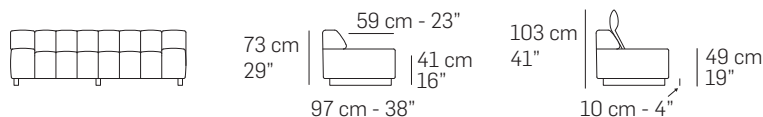

Design Application N° 402018000002313

frontale // front

laterale // depth

Caratteristiche standard

- Struttura in legno e multistrato, molleggio seduta e schienale con cinghie elastiche.
- Imbottitura in poliuretano espanso ecologico a cellula aperta con densità differenziate.
- Rivestimento in pelle o tessuto. Tutti i rivestimenti sono fissi.
- Piedi in legno Laccato nero lucido (Cod.27).
- Il tavolino centrale Cod.9504 è disponibile con finitura Noce canaletto (Cod.10).
- Inserimento letto non possibile.
- Lato componibile rifinito.