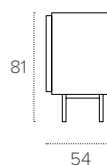

0509
 Marrone Vintage
 Vintage Brown

MISURE / Size

L 192 P 54 H 81/20 cm

MODUS NEW

MADIA / SIDEBBOARD
COD. MA110

Madia in laminato a poro registro con doppia anta scorrevole. Inserto gres opzionale sull'anta di destra.
Piedini in metallo verniciato.

0123
 Ferro Vintage
 Vintage iron

0123
 Ferro Vintage
 Vintage iron

MISURE / Size

L 192 P 54 H 81/20 cm

* Disponibile solo con struttura e vela rustico 1727. / Available only with frame and sail country 1727.