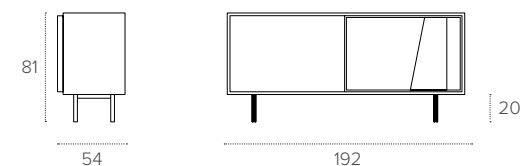

0123
 Ferro Vintage
 Vintage iron

0123
 Ferro Vintage
 Vintage iron

MISURE / Size

L 192 P 54 H 81/20 cm

* Disponibile solo con struttura e vela rustico 1727. / Available only with frame and sail country 1727.