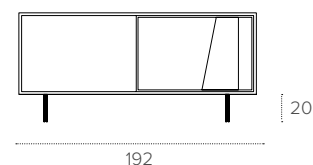

MODUS NEW

MADIA / SIDEBOARD
COD. MA110

Madia in laminato a poro registro con doppia anta scorrevole. Inserto gres opzionale sull'anta di destra. Piedini in metallo verniciato.

Sideboard in synchro-texture laminate with two sliding doors. Optional stoneware insert may be added on the right sliding door. Feet in painted metal.

0509
 Marrone Vintage
 Vintage Brown

MISURE / Size

L 192 P 54 H 81/20 cm

MODUS NEW

MADIA / SIDEBBOARD
COD. MA110

Madia in laminato a poro registro con doppia anta scorrevole. Inserto gres opzionale sull'anta di destra.
Piedini in metallo verniciato.

0123
 Ferro Vintage
 Vintage iron

0123
 Ferro Vintage
 Vintage iron

MISURE / Size

L 192 P 54 H 81/20 cm

* Disponibile solo con struttura e vela rustico 1727. / Available only with frame and sail country 1727.