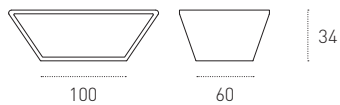

CONE

TAVOLINO DA SALOTTO_COFFEE TABLE

CONE_COD. TL506

TAVOLINO DA SALOTTO LACCATO OPACO.

MATT LACQUERED COFFEE TABLE.

FINITURA

FINISH

LACCATO
LACQUERED

1208
BIANCO
WHITE

MISURE

SIZE

L 100 P 60 H 34 cm

1 PCS	IMBALLO_PACKAGE
	Kg. 26
	m ³ 0,28
	Colli_Boxes 1