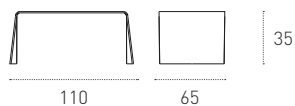

2001
TRASPARENTE
TRANSPARENT

2010
NERO
BLACK

MISURE

SIZE

L 110 P 65 H 35 cm

1 PCS

IMBALLO_PACKAGE

Kg. 36