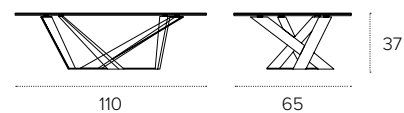

3608
Carrara

3521
Grafite
Graphite

3660
Emperador
Emperador

3618
Arabescato
Arabesque

2001
Trasparente
Transparent

MISURE / Size

L 110 P 65 H 37 cm vetro / glass

L 90 P 60 H 37 cm gres / stoneware