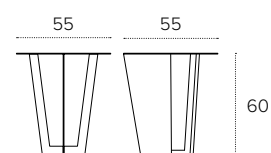

0108
Bianco
White

0122
Grafite
Graphite

0166
Corda
Corda

0509
Marrone Vintage
Vintage Brown

MISURE / Size

Ø 55 H 60 cm

Ø 50 H 45 cm