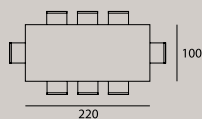

ELECTA₂₂₀

COD. TP126

MISURE / Size

L 220 P 100 H 75 cm

Tavolo fisso con gamba in metallo e top in laminato spessore 3 cm con lavorazione sul bordo a 45°.

Non-extendable table with metal structure and 3 cm thickness laminate top made with edge cut at 45°.