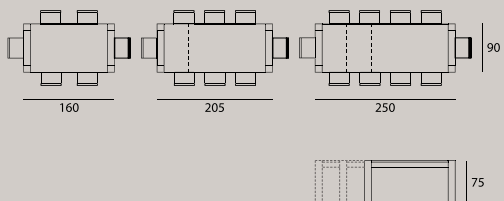

MONOLITE₁₆₀

COD. TA506

Tavolo allungabile con struttura, piano e allunghe in laminato.
Optional dettaglio in lamiera neutra o decorata sui posti capotavola.

Extendable table with laminate structure, top and extensions and optional decorated metal sheet on table head.

MISURE / Size

L 160|205|250 P 90 H 75 cm

FINITURA STRUTTURA E PIANO
Frame and top finishing

LAMINATO / LAMINATE

1724
Castoro
Beaver

1727
Rustico
Country

1729
Deserto
Desert

FINITURA DECORO
Decoration finishing