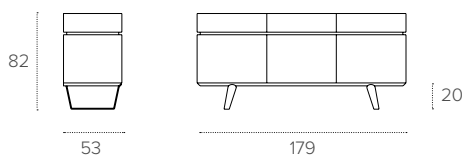

ELECTA

MADIA / SIDEBBOARD

COD. MA103

Madia in laminato a tre ante e tre cassetti realizzata con bordo superiore lavorato tutto a 45°. Piedini in metallo verniciato. Optional top in lamiera neutra, decorata oppure in gres porcellanato neutro o decorato.

Laminated sideboard with three doors and three drawers made with upper edge cut at 45°. Painted metal legs. Optional top in neutral or decorated metal, or neutral or decorated stoneware.

MISURE / Size

L 179 P 53 H 82/20 cm