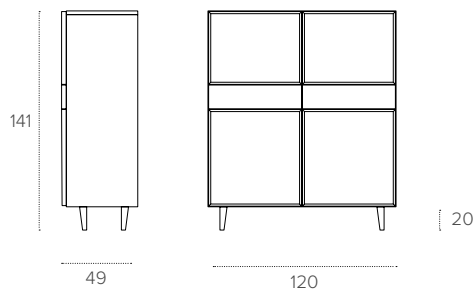

0123
 Ferro Vintage
 Vintage iron

0123
 Ferro Vintage
 Vintage iron

MISURE / Size

L 120 P 49 H 141 cm

20