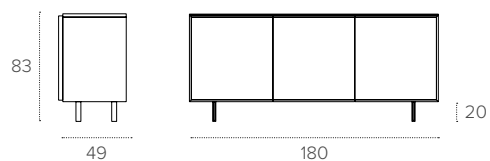

1724
 Castoro
 Beaver

INSERTO/ Insert
 gres / stoneware

3608
 Carrara
 Carrara

3660
 Emperador
 Emperador

3618
 Arabescato
 Arabesque

BASAMENTO / Base
 metallo / metal

0123
 Ferro Vintage
 Vintage iron

0509
 Marrone Vintage
 Vintage Brown

0123
 Ferro Vintage
 Vintage iron

MISURE / Size

L 180 P 49 H 83 cm

GIUNONE

MADIA / SIDEBOARD
COD. MA112

Madia a tre ante con corpo realizzato in laminato a poro registro. Ante in laminato a poro registro con inserto gres con vena a correre o in laminato effetto pietra. Piedini in metallo verniciato. Sideboard in synchro-texture laminate with three doors. Doors with stoneware or stone-effect laminate inserts. Feet in painted metal.

MISURE / Size

L 180 P 49 H 83 cm