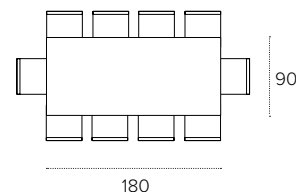

3618
Arabescato
Arabesque

3660
Emperador
Emperador

PIANO / Top
laminato / laminate

1724
Castoro
Beaver

1727
Rustico
Country

1729
Deserto
Desert

MISURE / Size

L 180 P 90 H 75 cm gres/gres

L 180 P 100 H 75 cm laminato/laminate