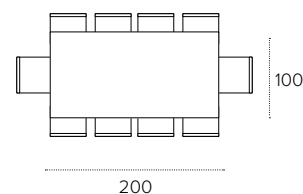

ECLIPSE

ECLIPSE 200 RETTANGOLARE COD. TP403

Tavolo fisso con struttura in poliuretano e piano rettangolare impiallacciato in legno.
Non-extendable table with polyurethane base, metal frame and rectangular veneered wood top.

MISURE / Size

L 200 P 100 H 75 cm

ECLIPSE 200 BOTTICELLA COD. TP404

Tavolo fisso con struttura in poliuretano e piano a botticella impiallacciato in legno.
Non-extendable table with polyurethane leg, metal frame and barrel-shaped veneered wood top.

MISURE / Size

L 200 P 100 H 75 cm