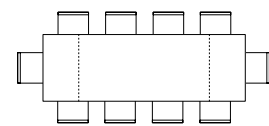

PRIAMO 160

TAVOLO ALLUNGABILE / EXTENDABLE TABLE
COD. TA1B1

Tavolo allungabile con struttura in metallo verniciato o spazzolato. Piano ed allunghe laterali in gres porcellanato.

Extendable table with painted or brushed metal frame. Top and side extensions in porcelain stoneware.

FINITURE / Finishes

STRUTTURA / Frame
metallo / metal

0108
Bianco
White

0122
Grafite
Graphite

0640
Silver Spazzolato
Brushed Silver

0509
Marrone Vintage
Vintage Brown

PIANO-CORSIE / Top-Slides
gres / gres

3608/0108
Carrara
Carrara

3521/0122
Grafite
Graphite

3618/0640
Arabescato
Arabesque

3660/0509
Emperador
Emperador

MISURE / Size

L 160/240 P 90 H 75 cm

75

90

160

90

240