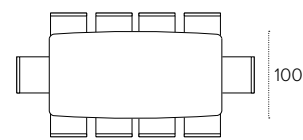

1027
Rustico
Country

MISURE / Size

L 200 P 100 H 75 cm

200

PRIAMO 200 BOTTICELLA COD. TP158

Tavolo fisso con struttura in metallo verniciato o spazzolato e piano a botticella impiallacciato in legno. Non-extendable table with painted or brushed metal frame and leg and barrel-shaped veneered wood top.

FINITURE / Finishes

STRUTTURA / Frame
metallo / metal

0108
Bianco
White

0122
Grafite
Graphite

0509
Marrone Vintage
Vintage Brown

0640
Silver Spazzolato
Brushed Silver

PIANO / Top
legno / wood

1012
Noce
Walnut

1027
Rustico
Country

MISURE / Size

L 200 P 100 H 75 cm

200