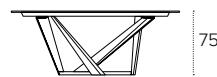

1027
Rustico
Country

MISURE / Size

L 200 P 100 H 75 cm

200

PRIAMO 200 BOTTICELLA COD. TP158

Tavolo fisso con struttura in metallo verniciato o spazzolato e piano a botticella impiallacciato in legno. Non-extendable table with painted or brushed metal frame and leg and barrel-shaped veneered wood top.