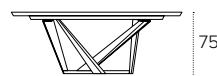

FINITURE / Finishes

STRUTTURA / Frame
metallo / metal

0108
Bianco
White

0122
Grafite
Graphite

0509
Marrone Vintage
Vintage Brown

0640
Silver Spazzolato
Brushed Silver

PIANO / Top
legno / wood

1012
Noce
Walnut

1027
Rustico
Country

MISURE / Size

L 200 P 100 H 75 cm

200