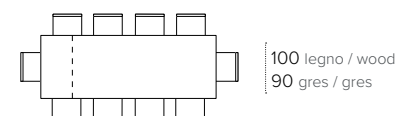

STRUTTURA / Frame
 metallo / metal

0108
 Bianco
 White

0122
 Grafite
 Graphite

0509
 Marrone Vintage
 Vintage Brown

0640
 Silver Spazzolato
 Brushed Silver

PIANO-CORSIE / Top-Slides
 gres / stoneware

3608/0108
 Carrara
 Carrara

0640
 Silver Spazzolato
 Brushed Silver

PIANO / Top
 legno / wood

1012
 Noce
 Walnut

1027
 Rustico
 Country

MISURE / Size

L 180/300 P 100 H 75 cm legno / wood

L 180/300 P 90 H 75 cm gres / gres

180