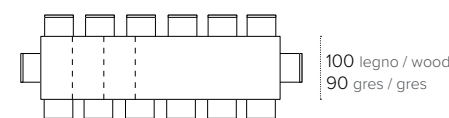

SYNCRO 180

TAVOLO ALLUNGABILE / EXTENDABLE TABLE
COD. TA1B3

Tavolo allungabile con struttura in metallo verniciato o spazzolato. Piano ed allunghe in legno impiallacciato oppure piano in gres porcellanato ed allunghe in MDF laccato in tinta con il piano o con la struttura.

Extendable table with painted or brushed metal frame and leg. Top and extensions in veneered wood or porcelain stoneware top and extensions in lacquered MDF matching the top or leg.

FINITURE / Finishes

STRUTTURA / Frame
metallo / metal

0108
Bianco
White

0122
Grafite
Graphite

0509
Marrone Vintage
Vintage Brown

0640
Silver Spazzolato
Brushed Silver

PIANO-CORSIE / Top-Slides
gres / stoneware

3608/0108
Carrara
Carrara

3521/0122
Grafite
Graphite

3660/0509
Emperador
Emperador

3618/0640
Arabescato
Arabesque

STRUTTURA / Frame
metallo / metal

0108
Bianco
White

0122
Grafite
Graphite

0509
Marrone Vintage
Vintage Brown

0640
Silver Spazzolato
Brushed Silver

PIANO / Top
legno / wood

1012
Noce
Walnut

1027
Rustico
Country

MISURE / Size

L 180/300 P 100 H 75 cm legno / wood

L 180/300 P 90 H 75 cm gres / gres

180

220

260

300