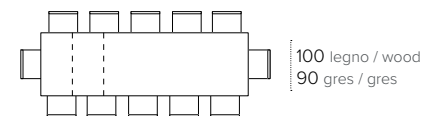

SYNCRO 180

TAVOLO ALLUNGABILE / EXTENDABLE TABLE
COD. TA1B3

Tavolo allungabile con struttura in metallo verniciato o spazzolato. Piano ed allunghe in legno impiallacciato oppure piano in gres porcellanato ed allunghe in MDF laccato in tinta con il piano o con la struttura.

Extendable table with painted or brushed metal frame and leg. Top and extensions in veneered wood or porcelain stoneware top and extensions in lacquered MDF matching the top or leg.

FINITURE / Finishes

STRUTTURA / Frame
metallo / metal

0108
Bianco
White

0122
Grafite
Graphite

0509
Marrone Vintage
Vintage Brown

0640
Silver Spazzolato
Brushed Silver

PIANO-CORSIE / Top-Slides
gres / stoneware

3608/0108
Carrara
Carrara

3521/0122
Grafite
Graphite

3660/0509
Emperador
Emperador

3618/0640
Arabescato
Arabesque

STRUTTURA / Frame
metallo / metal

0108
Bianco
White

0122
Grafite
Graphite

0509
Marrone Vintage
Vintage Brown

0640
Silver Spazzolato
Brushed Silver

PIANO / Top
legno / wood

1012
Noce
Walnut

1027
Rustico
Country

MISURE / Size

L 180/300 P 100 H 75 cm legno / wood

L 180/300 P 90 H 75 cm gres / gres

180

220

260

300