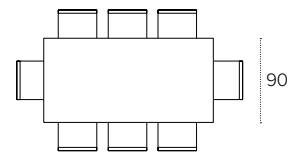

3608
Carrara
Carrara

3618
Arabescato
Arabesque

3660
Emperador
Emperador

PIANO / Top
laminato / laminate

1724
Castoro
Beaver

1727
Rustico
Country

1729
Deserto
Desert

MISURE / Size

L 180 P 90 H 75 cm gres/gres

L 180 P 100 H 75 cm laminato/laminate

180