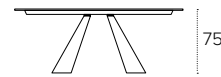

3608
Carrara
Carrara

3618
Arabescato
Arabesque

3660
Emperador
Emperador

PIANO / Top
laminato / laminate

1724
Castoro
Beaver

1727
Rustico
Country

1729
Deserto
Desert

MISURE / Size

L 180 P 90 H 75 cm gres/gres

L 180 P 100 H 75 cm laminato/laminate

180