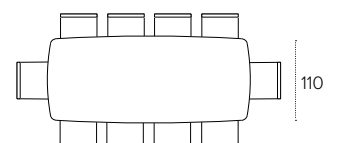

PIANO / Top  
 legno / wood

1012  
 Noce  
 Walnut

1020  
 Piombo  
 Lead

1027  
 Rustico  
 Country

1071  
 Tabacco  
 Tobacco

MISURE / Size

L 230 P 110 H 75 cm

230

## MISURE / Size

L 230 P 110 H 75 cm botticella

75

110

230