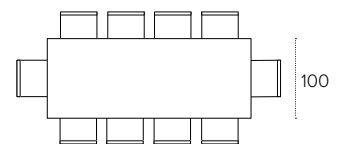

PIANO / Top  
 legno / wood

1012  
 Noce  
 Walnut

1020  
 Piombo  
 Lead

1027  
 Rustico  
 Country

1071  
 Tabacco  
 Tobacco

MISURE / Size

L 230 P 100 H 75 cm

230

PIANO / Top  
 legno / wood

1012  
 Noce  
 Walnut

1020  
 Piombo  
 Lead

1027  
 Rustico  
 Country

1071  
 Tabacco  
 Tobacco

MISURE / Size

L 230 P 110 H 75 cm

230

## MISURE / Size

L 230 P 110 H 75 cm botticella

75

110

230