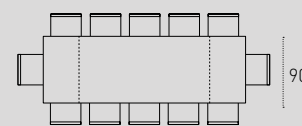

PRIAMO

TAVOLO DA SALA/DINING ROOM TABLE
COD. TA1A1

Tavolo allungabile con struttura in metallo verniciato bianco 0108, piano ed allunghe in gres porcellanato marmo di carrara 3608.

Extendable table with white 0108 painted metal structure, top and lateral extensions in carrara 3608 marble-effect stoneware.

FINITURE STRUTTURA / Frame finishing

METALLO/ Metal

0108
Bianco
White

0122
Grafite
Graphite

0509
Marrone Vintage
Vintage Brown

0640
Spazzolato
Brushed

FINITURE PIANO - CORSE / Top - slides finishing

GRES/ Stoneware

3521/0122
Grafite
Graphite

3608/0108
Carrara
Carrara

3618/0640
Arabescato
Arabesque

3660/0509
Emperador
Emperador

MISURE / Size

L 180 / 270 P 90 H 75 cm

75

180

90

270

90